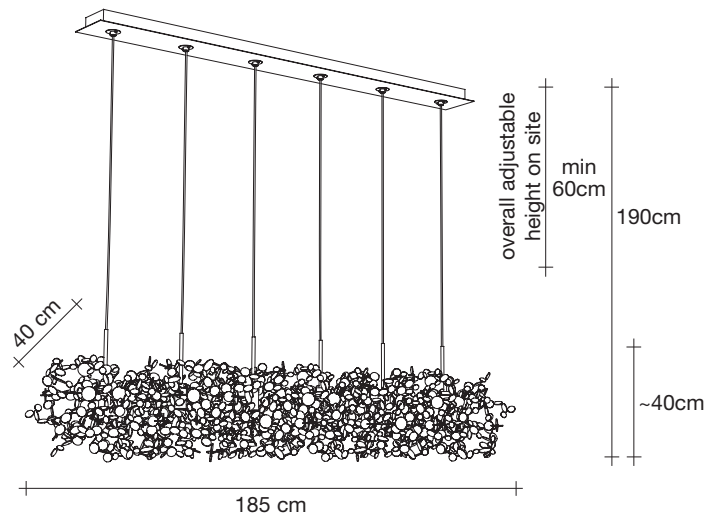

Argent | 6 linear multi light pendant

Body

Canopy