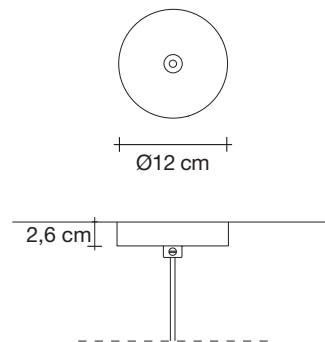

Argent | pendant light

Body

Canopy

Canopy for DALI