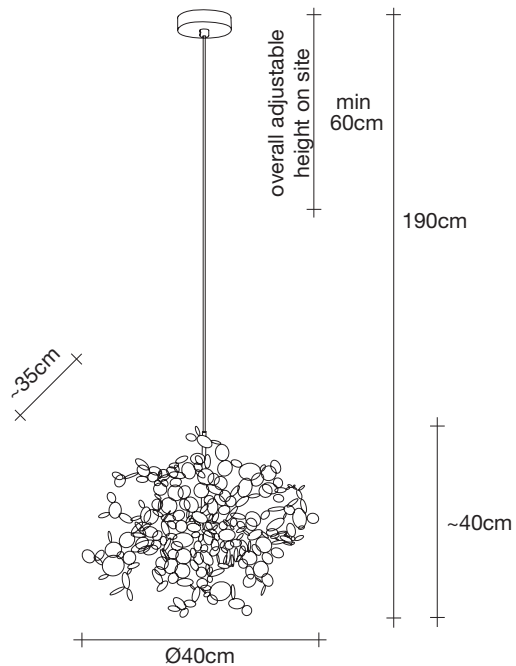

Argent | pendant light

Body

Canopy

Canopy for DALI