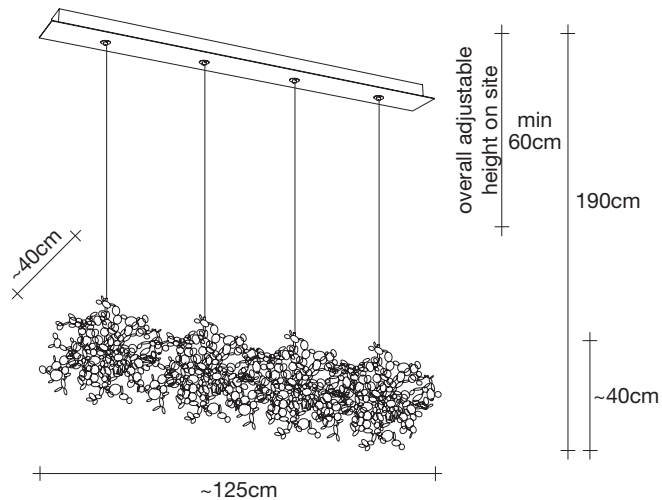

Argent | 4 linear multi light pendant

Body

Canopy