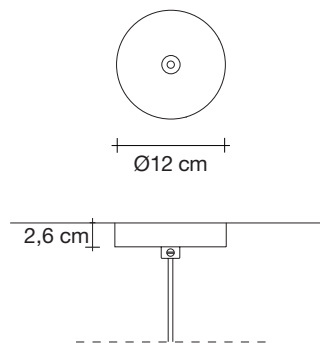

Calle | pendant light

Body

Canopy

Canopy for DALI