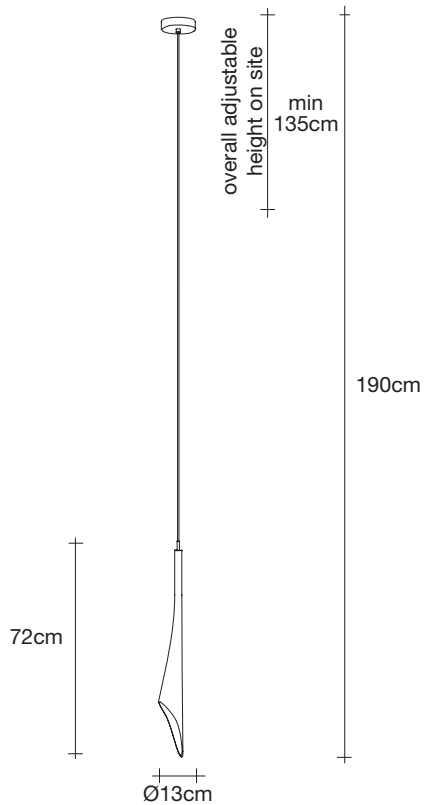

Calle | pendant light

Body

Canopy

Canopy for DALI