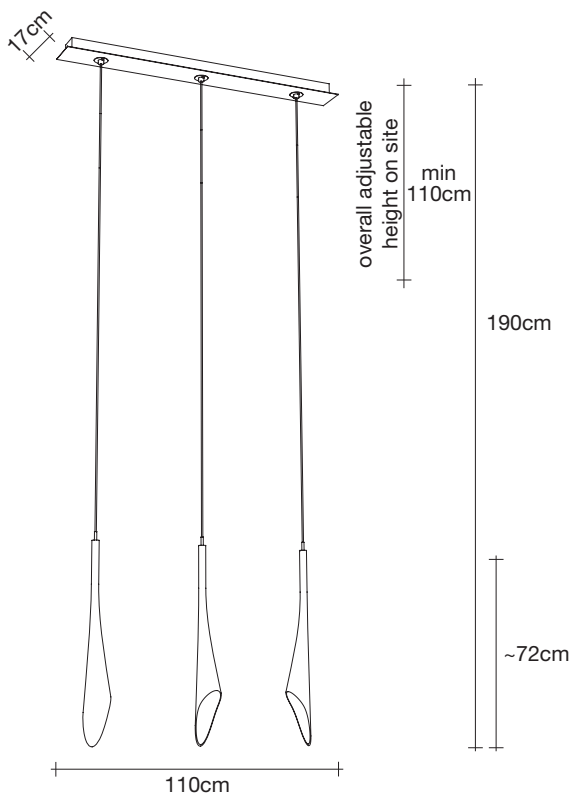

Calle | 3 linear multi light pendant

Body

Canopy