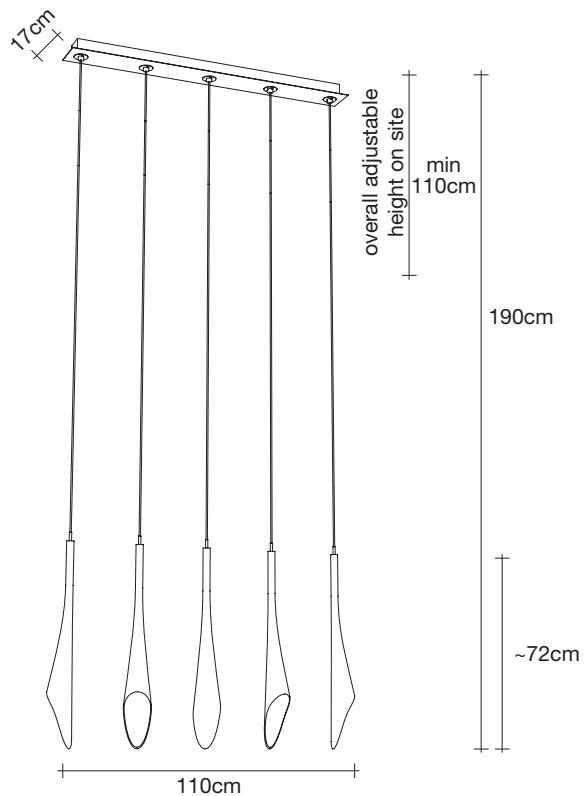

Calle | 5 linear multi light pendant

Body

Canopy