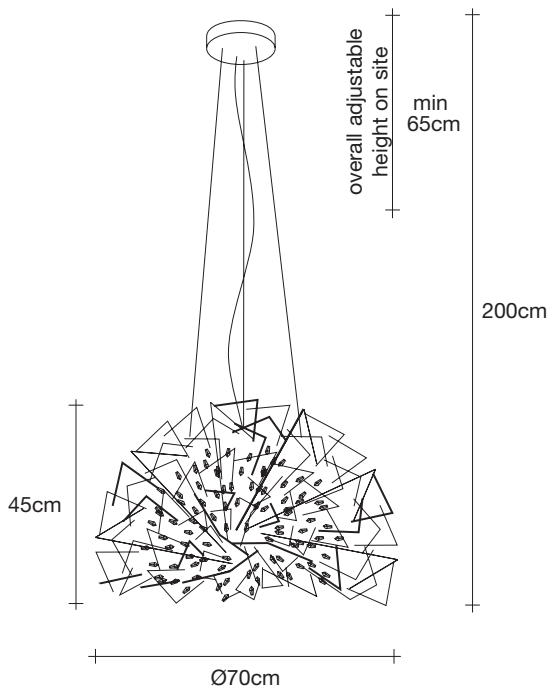

Core | dome pendant light

Body

Canopy