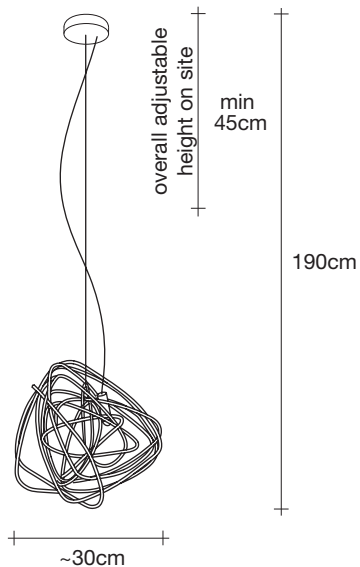

Doodle | pendant light

Body

Canopy

Canopy for DALI