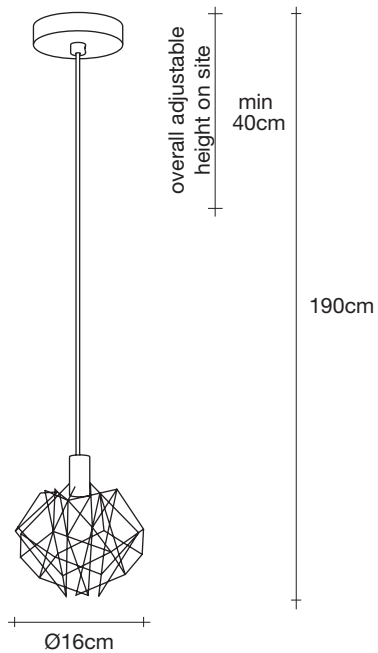

Etoile | pendant light

Body

Canopy

Canopy for DALI