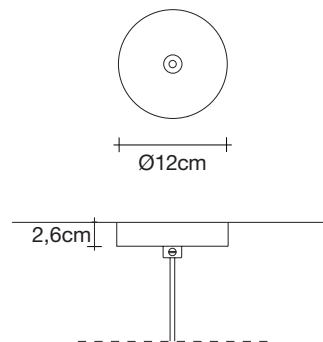

Etoile | pendant light

Body

Canopy

Canopy for DALI