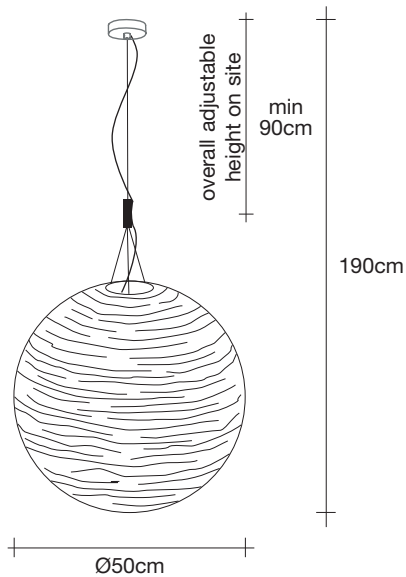

Magdalena | small pendant light

Body

Canopy