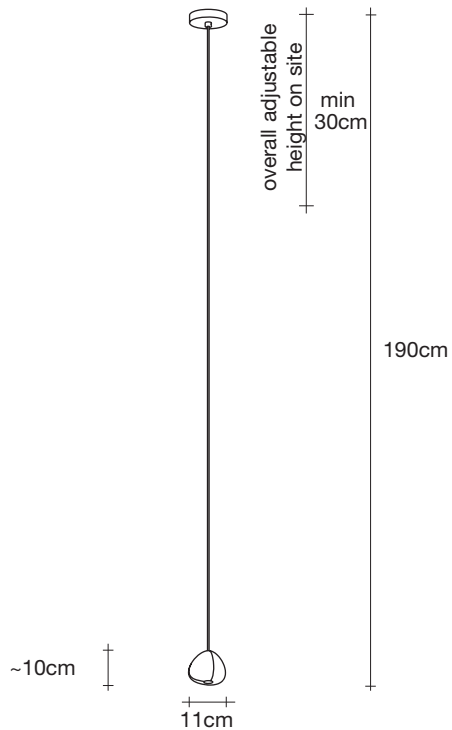

Mizu | pendant light

Body

Canopy

Canopy for DALI