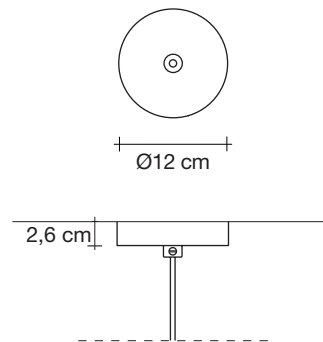

Mizu | pendant light

Body

Canopy

Canopy for DALI