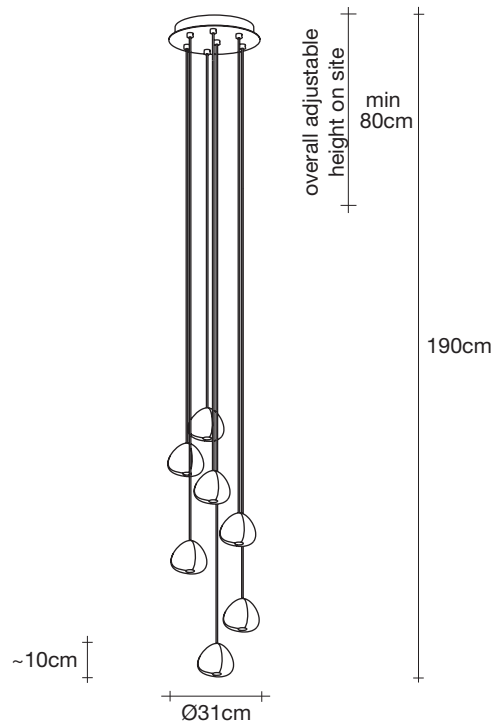

Mizu | 7 light pendant

Body

Canopy