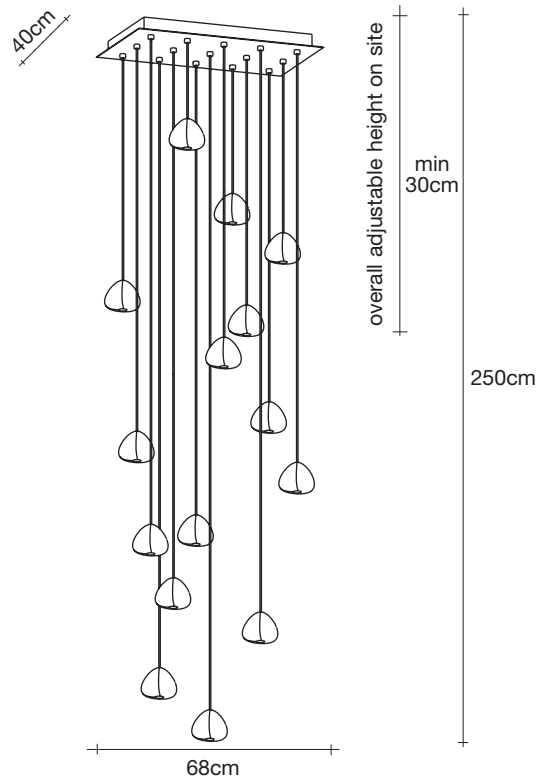

Mizu | 15 rectangular multi light pendant

Body

Canopy