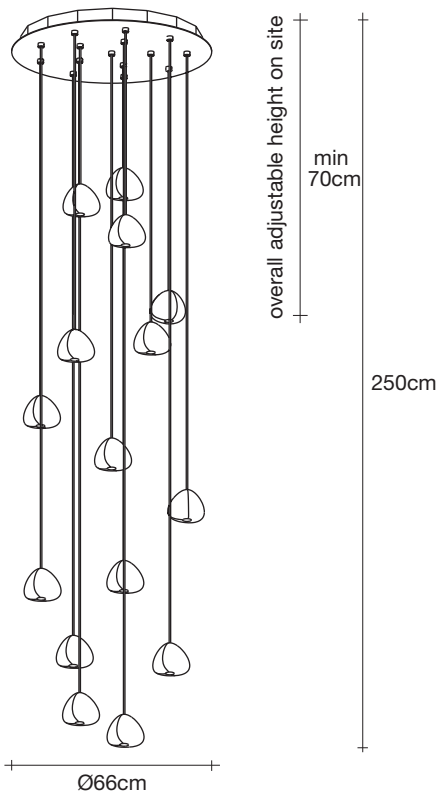

Mizu | 15 round multi light pendant

Body

Canopy