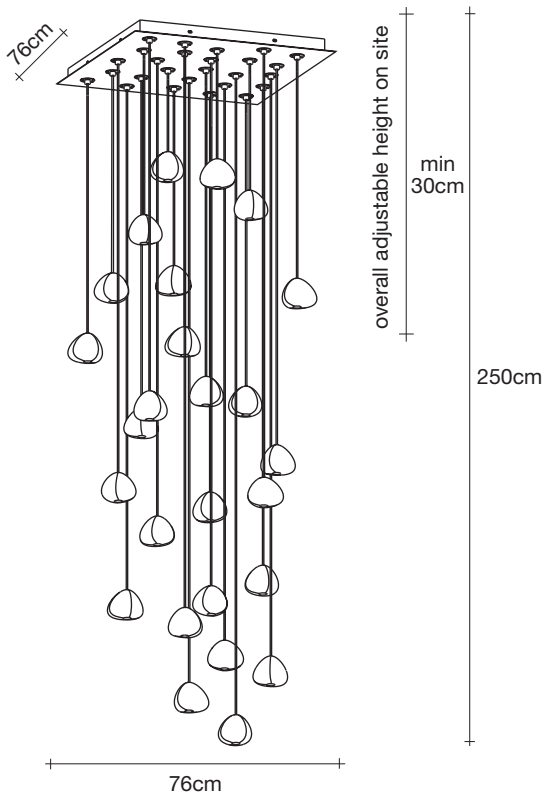

# Mizu | 26 square multi light pendant

## Body