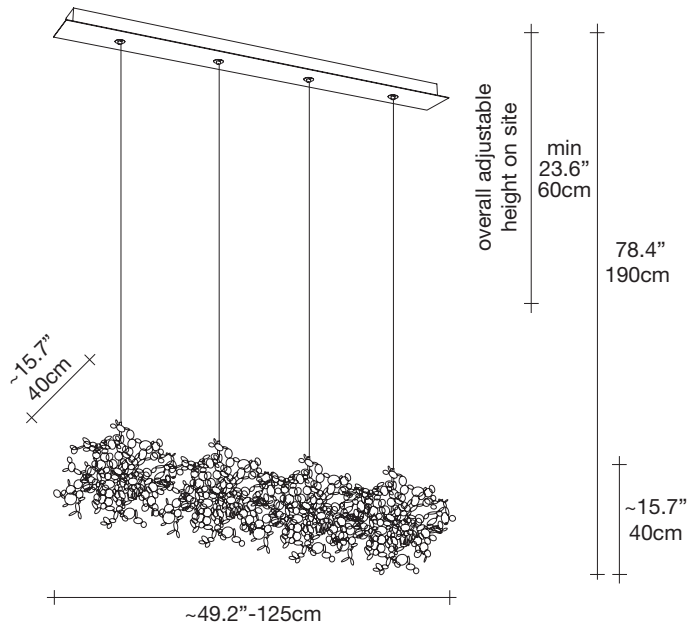

Argent | 4 linear multi light pendant

Body

Canopy