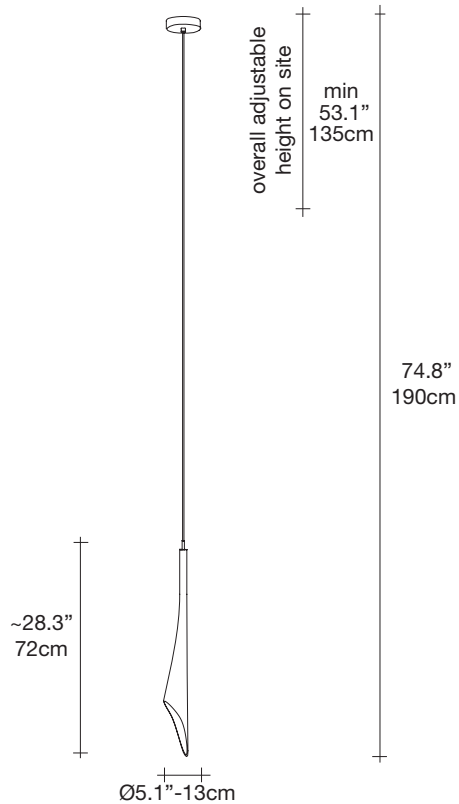

Calle | pendant light

Body

Canopy