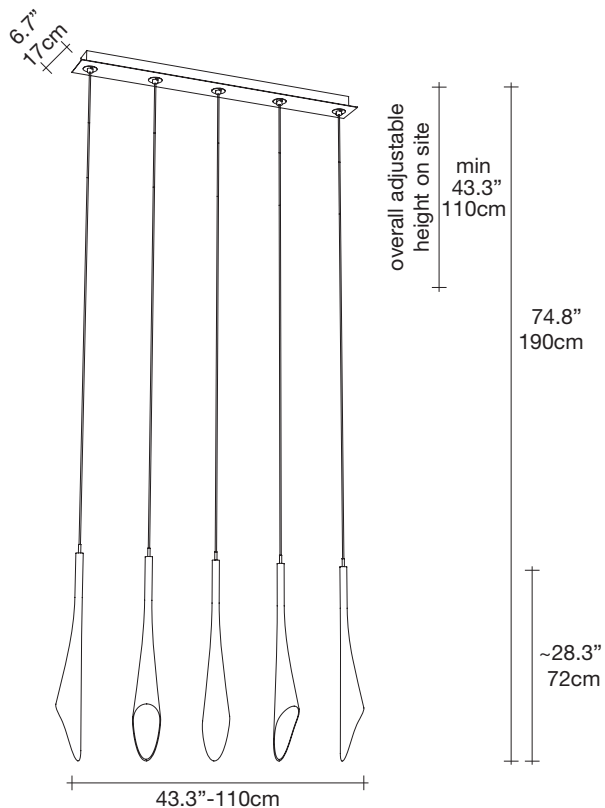

Calle | 5 linear multi light pendant

Body

Canopy