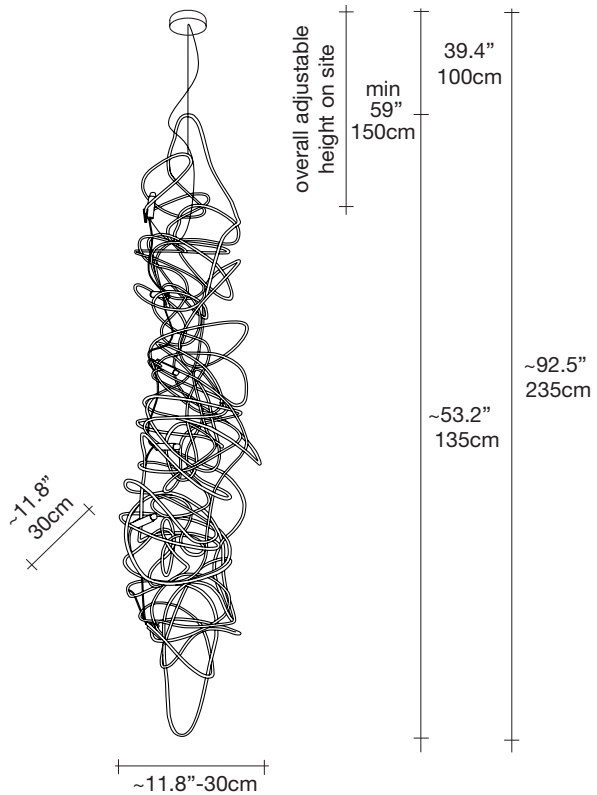

Doodle | vertical chandelier

Body

Canopy