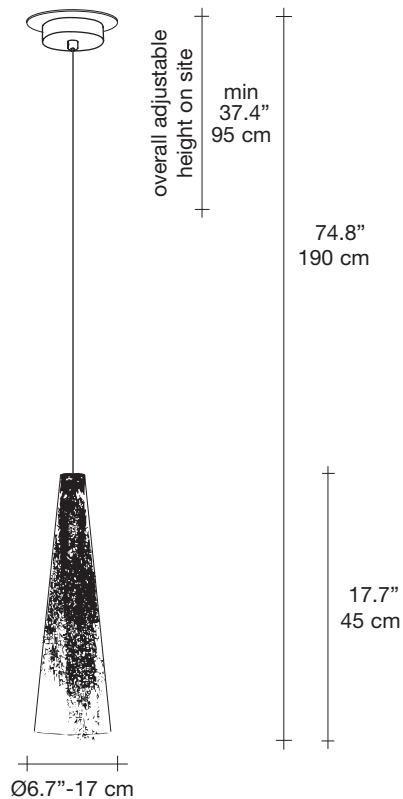

Frame | cone pendant light

Body

Canopy