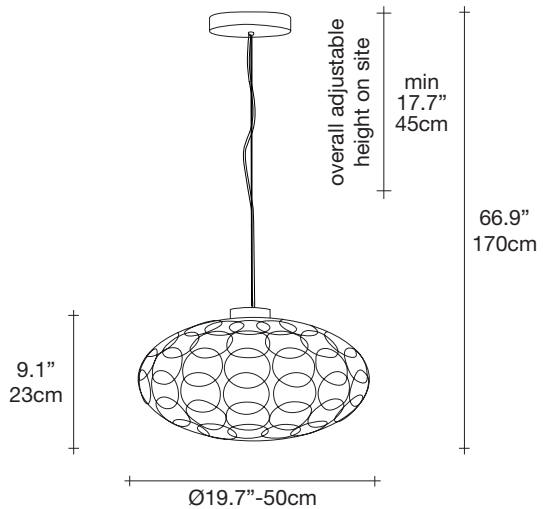

G.ra | oval pendant light

Body

Canopy