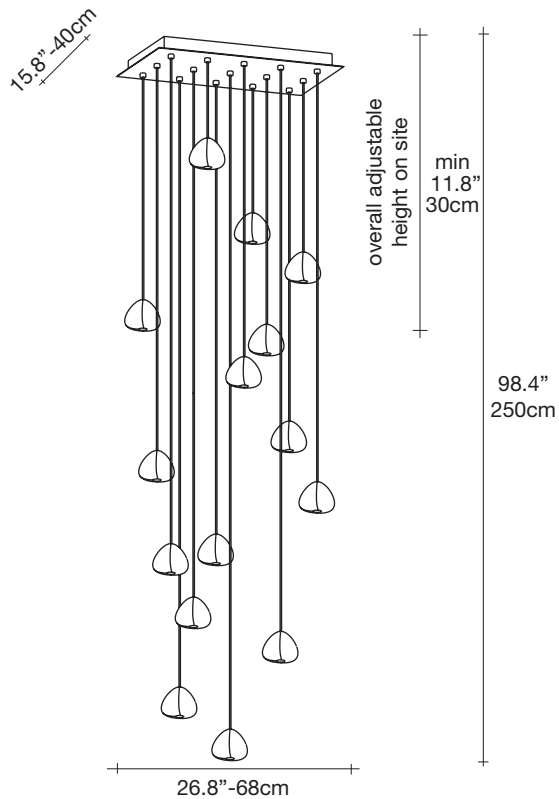

Mizu | 15 rectangular multi light pendant

Body

Canopy