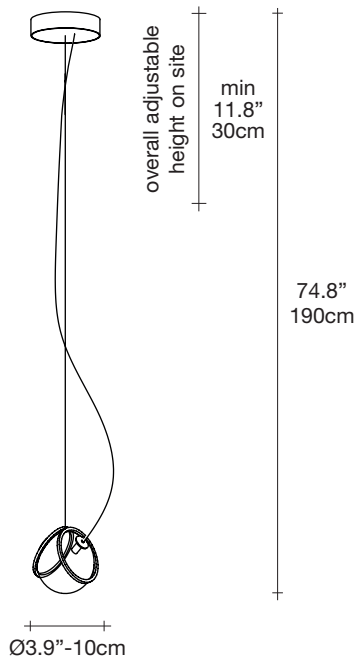

Pug | pendant light

Body

Canopy