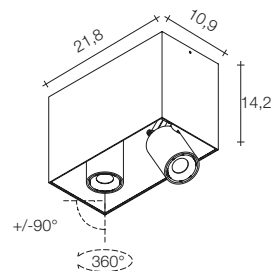

Ceiling mounted