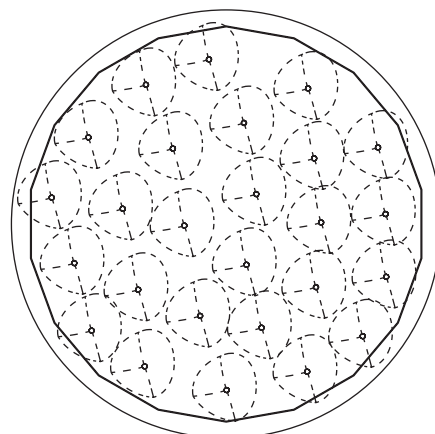

Mizu, flowing *light*.

design Nicolas Terzani
terzani.com

TERZANI
LA LUCE PENSATA

Name
Mizu
26 round multi light pendant

Materials
crystal

CE ENEC CB

Finishes | Code

-  clear
OR26S E8 A9 T
-  champagne
OR26S E8 H1 T
-  cognac
OR26S E8 H4 T
-  silver dust
OR26S E8 F4 T
-  gold
OR26S E8 A4 T

dimnable options

 IGBT
0/1-10V
PWM
PUSH
DALI

Canopy | white - quick system

Ø80 cm